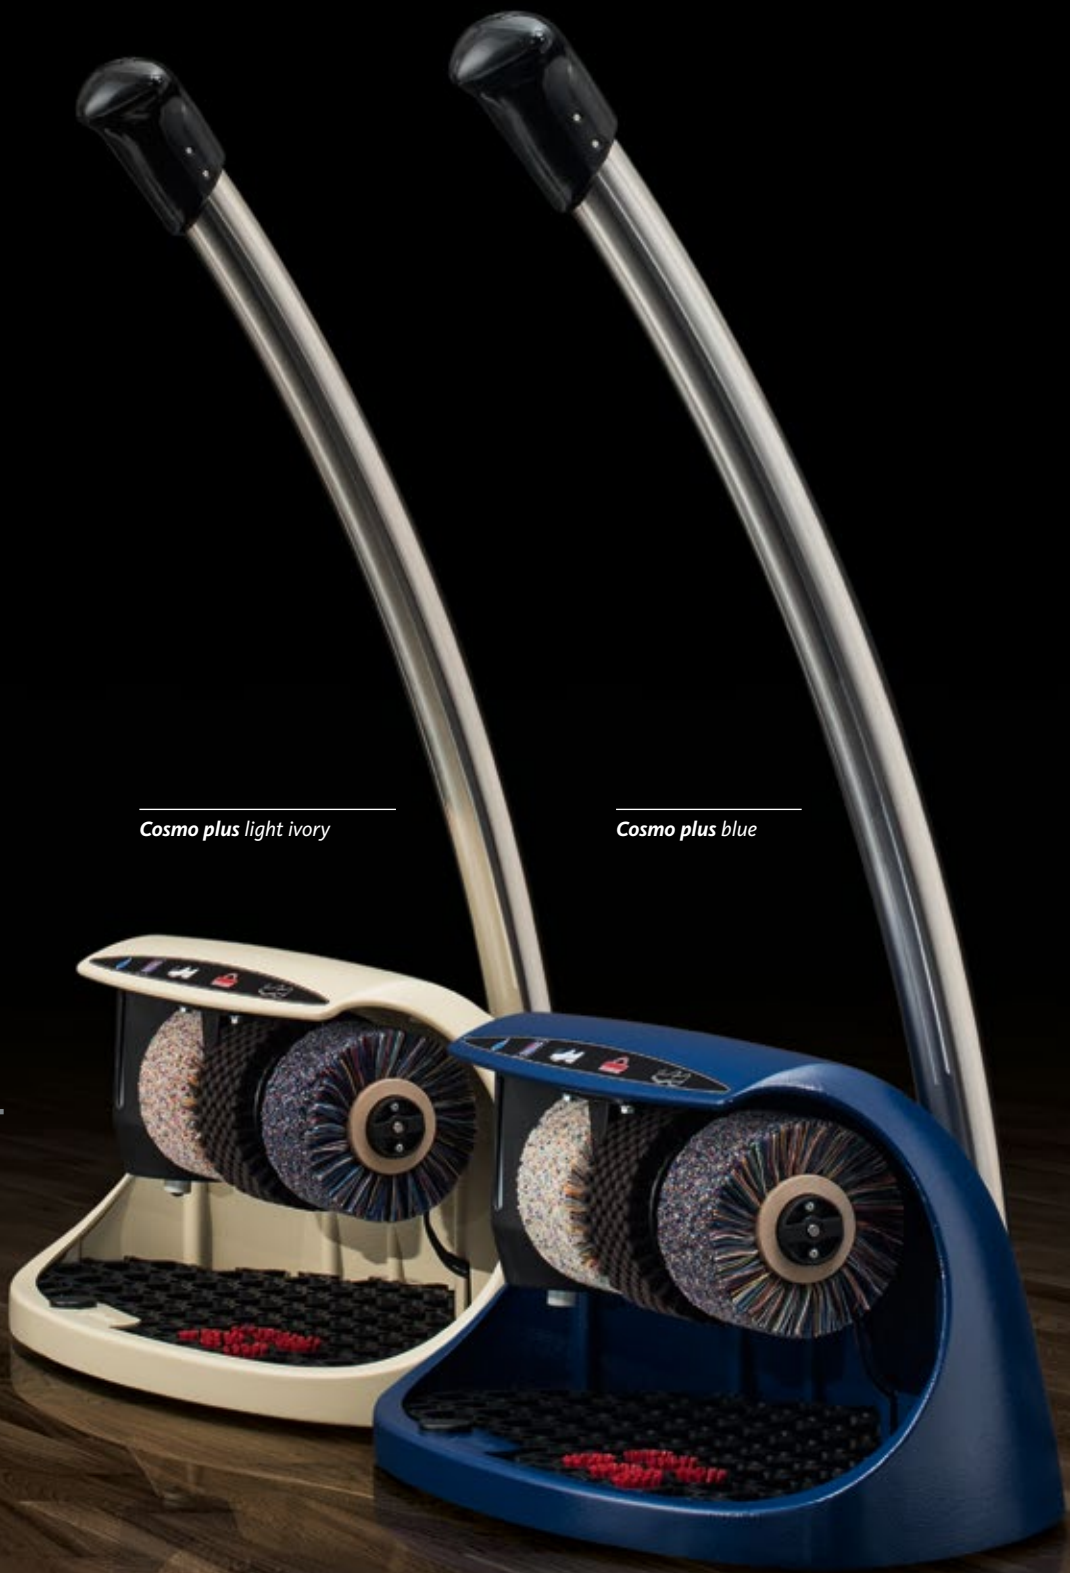

Cosmo plus light ivory

Cosmo plus blue