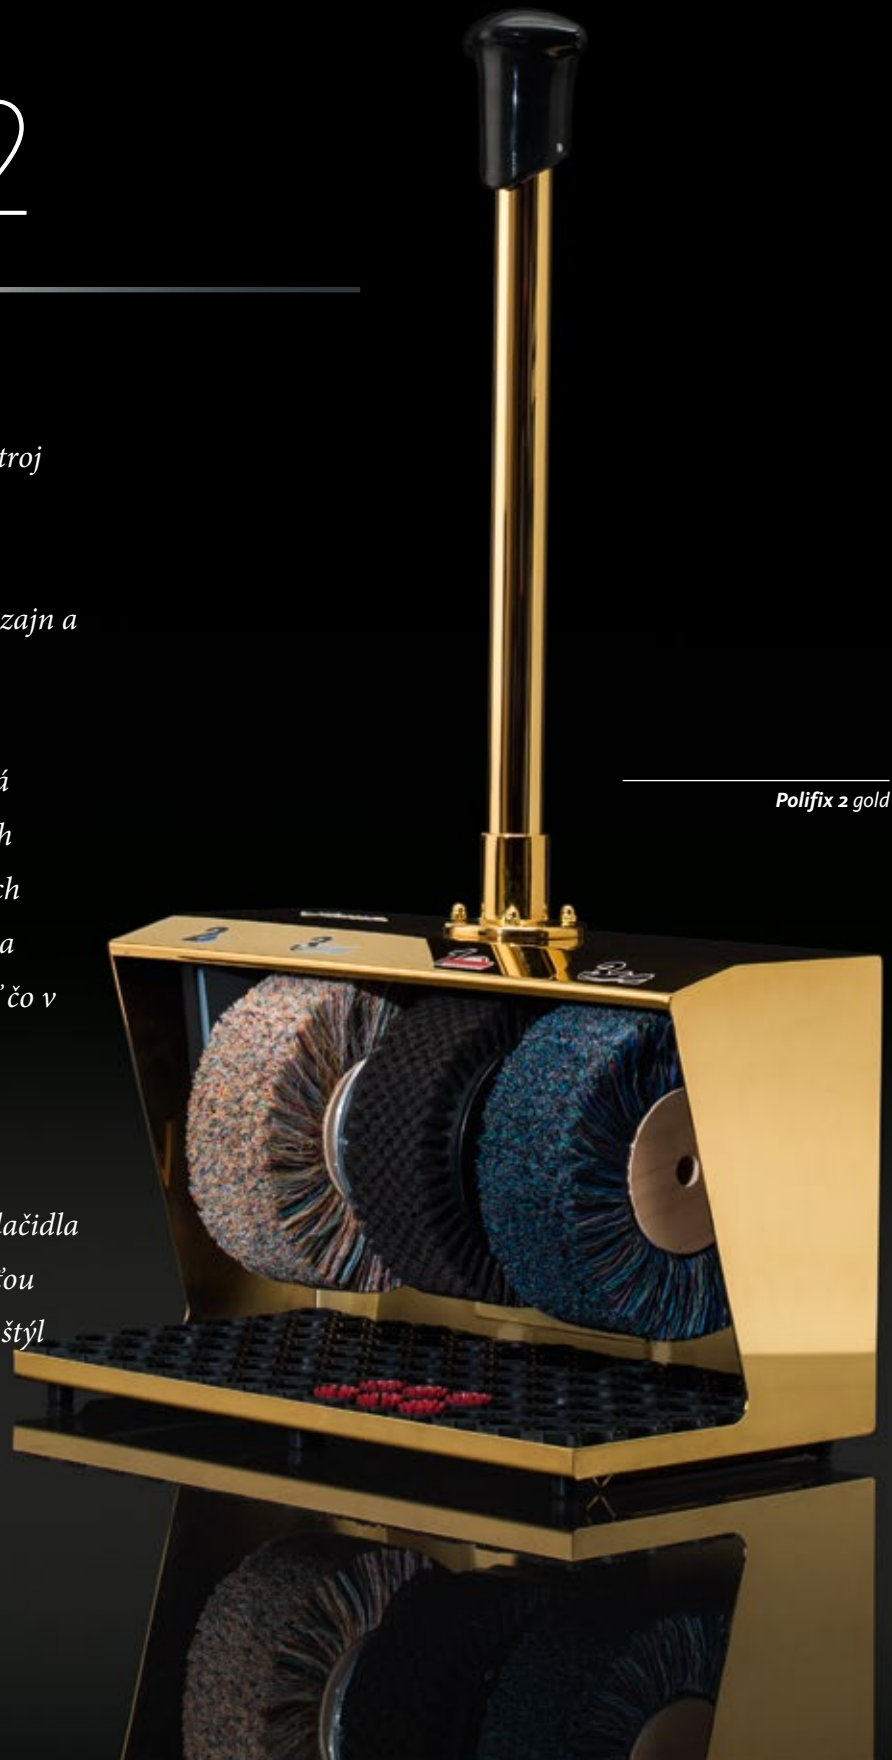

Polifix 2

Oslnivý profesionál

Pokiaľ ide o výkon, tento ťažký pozemný stroj hrá v najvyššej lige. Rovnako ako ocelové puzdro, aj tri rotačné kefy s impozantným priemerom majú mimoriadne robustný dizajn a sú vhodné na nepretržité používanie v nákupných centrách alebo veľmi frekventovaných hoteloch. Neprekonateľná špičková forma sa odráža aj v možnostiach povrchovej úpravy krytu: vo vysoko lesklých chrómových prevedeniach sa táto sila stáva neviditeľnou, pretože odráža okolie, zatiaľ čo v 24-karátovom zlate odráža čistý luxus. Spôľahnite sa na skutočnú hviezdu. Brilantný výkon v dvoch sériách:

- *• s lištou a plastovým gombíkom vrátane tlačidla*
- *• s nožným senzorom a oblúkovou rukoväťou z brúsenej nehrdzavejúcej ocele pre väčší štýl*

3 year
warranty

Polifix 2 gold