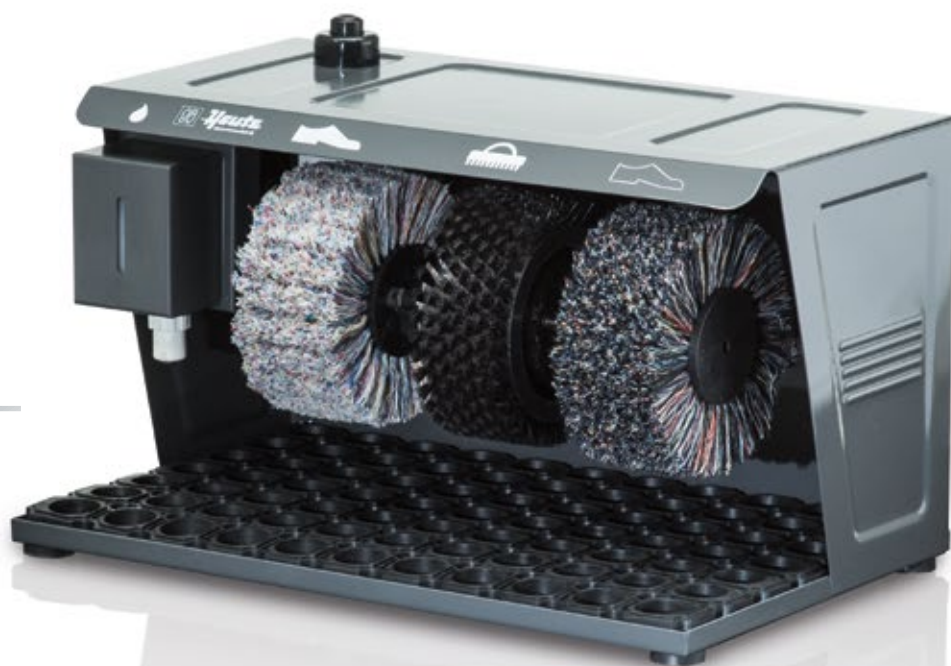

Čierna,
dvere:
pravá jemná koža

Čierna,
dvere: V2A reliéf,
Steel Design

Čierna,
dvere: svetlý dub

2 year warranty

EasyComfort

Malý praktický pomocník

Grafitová
(RAL7022)

Elegantný a jednoducho dobrý – a dostupný za kompaktnú cenu. Rovnako ako jeho väčší a elegantne tvarovaní kolegovia, aj tento malý strojček na čistenie topánok pochádza z dobrého domova a svoje úlohy plní k plnej spokojnosti v nenáročných podmienkach.

Je ľahké zvoliť si väčší komfort.

- osvedčená kvalita za atraktívnu cenu
- ideálne do každej domácnosti